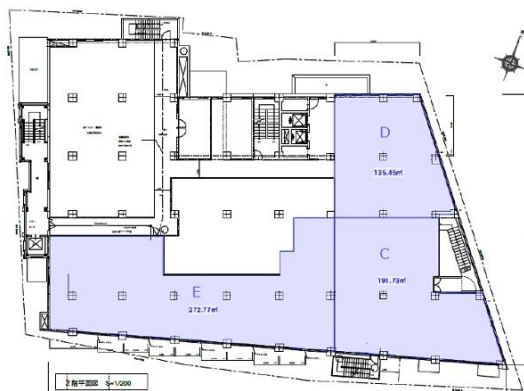

# 第一プリンスビル 2階57.9坪

福岡県福岡市博多区祇園町8-13

## 物件MAP

賃貸条件	
月額賃料	810,600円 (税別)
坪数	57.9坪
坪単価	14,000円 (税別)
共益費	賃料に含む
礼金	1ヶ月
敷金 (保証金)	10ヶ月
階数	2階 (2F分割案C)
入居可能日	2024年9月

ビル情報	
所在地	福岡県福岡市博多区祇園町8-13
最寄り駅	JR鹿児島本線 博多駅 徒歩10分 福岡市営地下鉄空港線 祇園駅 徒歩7分
エリア	博多駅前エリア
竣工	1974年6月
耐震	旧耐震基準
階数	地上10階 地下1階
用途	事務所/店舗
構造	SRC造