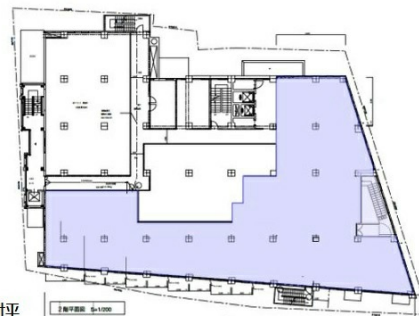

第一プリンスビル 2階191.8坪

福岡県福岡市博多区祇園町8-13

2階

191.80坪
(634.04㎡)

物件MAP

賃貸条件	
月額賃料	2,685,200円 (税別)
坪数	191.8坪
坪単価	14,000円 (税別)
共益費	賃料に含む
礼金	1ヶ月
敷金 (保証金)	10ヶ月
階数	2階 (2F)
入居可能日	2024年9月

ビル情報	
所在地	福岡県福岡市博多区祇園町8-13
最寄り駅	JR鹿児島本線 博多駅 徒歩10分 福岡市営地下鉄空港線 祇園駅 徒歩7分
エリア	博多駅前エリア
竣工	1974年6月
耐震	旧耐震基準
階数	地上10階 地下1階
用途	事務所/店舗
構造	SRC造

設備情報	
エレベーター	1基
空調	個別空調
OAフロア	スケルトン
基準階天井高	
光ファイバー	無し
トイレ	調査中
セキュリティ	無し
駐車場	無し