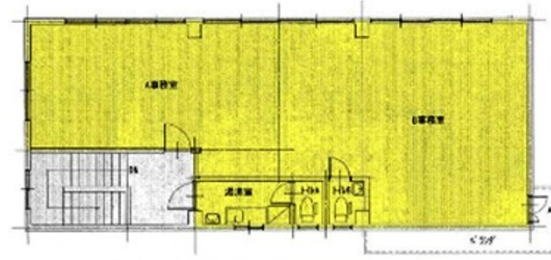

# 一丸ビル 2階24.42坪

福岡県福岡市博多区冷泉町10-16

## 物件MAP

賃貸条件	
月額賃料	183,150円（税別）
坪数	24.42坪
坪単価	7,500円（税別）
共益費	賃料に含む
礼金	無し
敷金（保証金）	6
階数	2階
入居可能日	即日

ビル情報	
所在地	福岡県福岡市博多区冷泉町10-16
最寄り駅	福岡市営地下鉄空港線 祇園駅 徒歩5分
エリア	呉服町・中洲エリア
竣工	1968年10月
耐震	旧耐震基準
階数	地上2階 地上1階
用途	
構造	S造