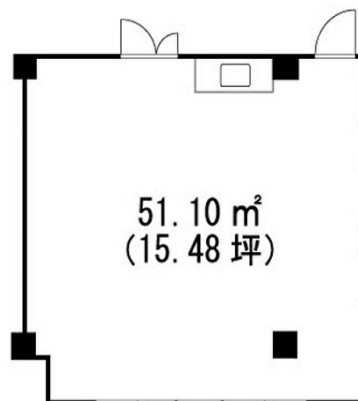

第一友栄ビル 2階8.54坪

福岡県福岡市中央区舞鶴2-2-26

物件MAP

賃貸条件	
月額賃料	95,000円 (税別)
坪数	8.54坪
坪単価	11,124円 (税別)
共益費	9,500円
礼金	
敷金 (保証金)	3ヶ月
階数	2階 (203)
入居可能日	相談
ビル情報	
所在地	福岡県福岡市中央区舞鶴2-2-26
最寄り駅	福岡市営地下鉄空港線 赤坂駅 徒歩3分
エリア	天神・赤坂エリア
竣工	1969年8月
耐震	旧耐震基準
階数	地上6階
用途	事務所
構造	RC造
設備情報	
エレベーター	1基
空調	無し
OAフロア	その他
基準階天井高	
光ファイバー	無し
トイレ	男女別・室外
セキュリティ	無し
駐車場	無し