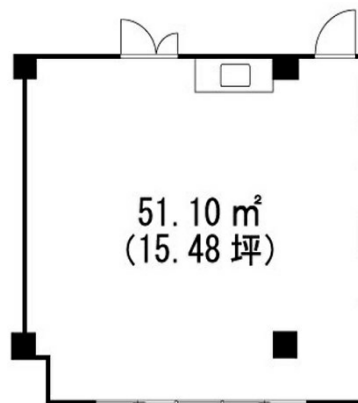

第一友栄ビル 2階8.54坪

福岡県福岡市中央区舞鶴2-2-26

物件MAP

賃貸条件	
月額賃料	95,000円 (税別)
坪数	8.54坪
坪単価	11,124円 (税別)
共益費	9,500円
礼金	
敷金 (保証金)	3ヶ月
階数	2階 (203)
入居可能日	相談

ビル情報	
所在地	福岡県福岡市中央区舞鶴2-2-26
最寄り駅	福岡市営地下鉄空港線 赤坂駅 徒歩3分
エリア	天神・赤坂エリア
竣工	1969年8月
耐震	旧耐震基準
階数	地上6階
用途	事務所
構造	RC造

設備情報	
エレベーター	1基
空調	無し
OAフロア	その他
基準階天井高	
光ファイバー	無し
トイレ	男女別・室外
セキュリティ	無し
駐車場	無し

事務所移転の簡単検索サイト

第一友栄ビル 2階8.54坪 福岡県福岡市中央区舞鶴2-2-26

天神・赤坂エリア (ビルID: 0035140) の賃貸オフィス

貸事務所・レンタルオフィス・オフィス移転ならQuickService

物件詳細はこちらから

 0120-55-2620