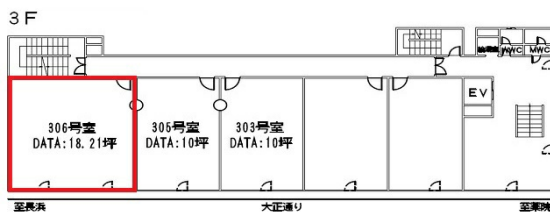

# 第一西部ビル 3階18.21坪

福岡県福岡市中央区大名1-9-27

## 物件MAP

賃貸条件	
月額賃料	140,217円 (税別)
坪数	18.21坪
坪単価	7,700円 (税別)
共益費	60,093円
礼金	無し
敷金 (保証金)	1092000円
階数	3階 (306)
入居可能日	2024年10月

ビル情報	
所在地	福岡県福岡市中央区大名1-9-27
最寄り駅	福岡市営地下鉄空港線 赤坂駅 徒歩3分
エリア	天神・赤坂エリア
竣工	1978年8月
耐震	旧耐震基準
階数	地上6階 地下1階
用途	事務所
構造	SRC造