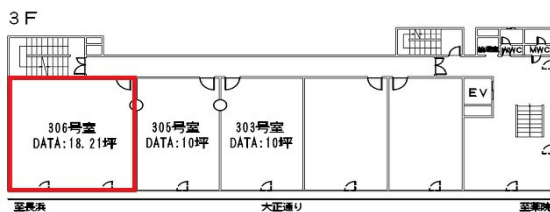

第一西部ビル 3階18.21坪

福岡県福岡市中央区大名1-9-27

物件MAP

賃貸条件	
月額賃料	140,217円 (税別)
坪数	18.21坪
坪単価	7,700円 (税別)
共益費	60,093円
礼金	無し
敷金 (保証金)	1092000円
階数	3階 (306)
入居可能日	2024年10月

ビル情報	
所在地	福岡県福岡市中央区大名1-9-27
最寄り駅	福岡市営地下鉄空港線 赤坂駅 徒歩3分
エリア	天神・赤坂エリア
竣工	1978年8月
耐震	旧耐震基準
階数	地上6階 地下1階
用途	事務所
構造	SRC造

設備情報	
エレベーター	1基
空調	個別空調
OAフロア	タイルカーペット
基準階天井高	2,500mm
光ファイバー	有り
トイレ	男女別・室外
セキュリティ	有り
駐車場	無し

事務所移転の簡単検索サイト

Quick Service

クイックサービス

第一西部ビル 3階18.21坪 福岡県福岡市中央区大名1-9-27

天神・赤坂エリア (ビルID: 0035134) の賃貸オフィス

貸事務所・レンタルオフィス・オフィス移転ならQuickService