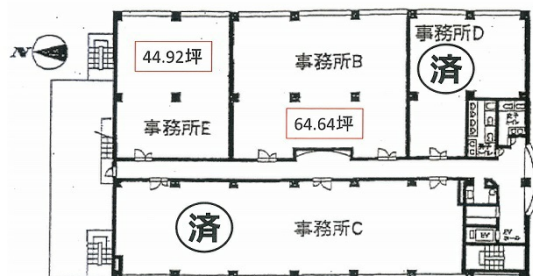

第一飛翔ビル 3階44.92坪

東京都武蔵野市境南町2-11-22

物件MAP

賃貸条件	
月額賃料	相談
坪数	44.92坪
坪単価	相談
共益費	45,000円
礼金	無し
敷金（保証金）	12ヶ月
階数	3階（3-E申込有）
入居可能日	即日

ビル情報	
所在地	東京都武蔵野市境南町2-11-22
最寄り駅	JR中央線(快速) 武蔵境駅 徒歩3分
エリア	その他東京
竣工	1993年5月
耐震	新耐震基準
階数	地上8階
用途	事務所
構造	SRC造

設備情報	
エレベーター	1基
空調	個別空調
OAフロア	
基準階天井高	
光ファイバー	有り
トイレ	男女共用・室内
セキュリティ	無し
駐車場	有り