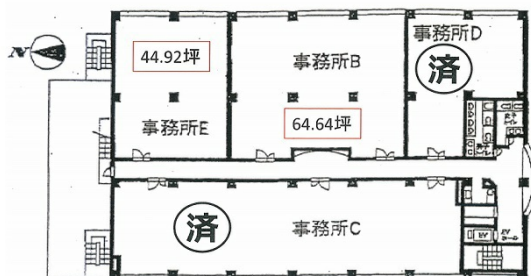

第一飛翔ビル 3階44.92坪

東京都武蔵野市境南町2-11-22

物件MAP

賃貸条件	
月額賃料	相談
坪数	44.92坪
坪単価	相談
共益費	45,000円
礼金	無し
敷金（保証金）	12ヶ月
階数	3階（3-E申込有）
入居可能日	即日

ビル情報	
所在地	東京都武蔵野市境南町2-11-22
最寄り駅	JR中央線(快速) 武蔵境駅 徒歩3分
エリア	その他東京
竣工	1993年5月
耐震	新耐震基準
階数	地上8階
用途	事務所
構造	SRC造

設備情報	
エレベーター	1基
空調	個別空調
OAフロア	
基準階天井高	
光ファイバー	有り
トイレ	男女共用・室内
セキュリティ	無し
駐車場	有り

事務所移転の簡単検索サイト

Quick Service

クイックサービス

第一飛翔ビル 3階44.92坪 東京都武蔵野市境南町2-11-22

その他東京（ビルID：0035126）の賃貸オフィス

貸事務所・レンタルオフィス・オフィス移転ならQuickService