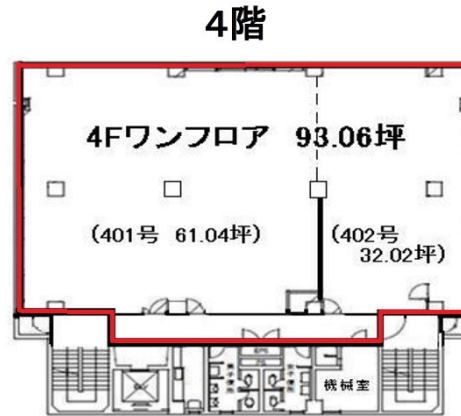

徳島第一ビル 4階93.06坪

徳島県徳島市藍場町1-5

物件MAP

賃貸条件	
月額賃料	相談
坪数	93.06坪
坪単価	相談
共益費	相談
礼金	無し
敷金(保証金)	8ヶ月
階数	4階(401.402)
入居可能日	即日
ビル情報	
所在地	徳島県徳島市藍場町1-5
最寄り駅	JR高徳線 徳島駅 徒歩5分 JR徳島線(よしの川ブルーライン) 徳島駅 徒歩5分 JR牟岐線 徳島駅 徒歩5分
エリア	徳島
竣工	1979年1月
耐震	旧耐震基準
階数	地上8階 地下1階
用途	
構造	RC造、一部SRC造
設備情報	
エレベーター	1基
空調	個別空調
OAフロア	タイルカーペット
基準階天井高	
光ファイバー	有り
トイレ	男女別・室外
セキュリティ	有り
駐車場	有り