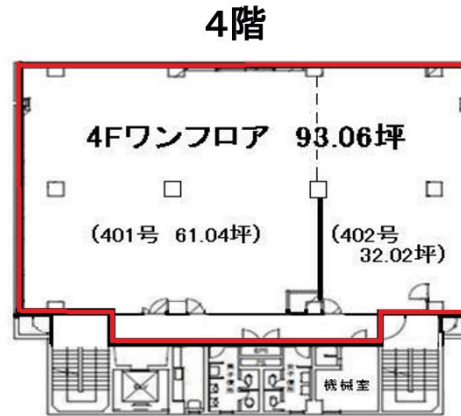

徳島第一ビル 4階93.06坪

徳島県徳島市藍場町1-5

物件MAP

賃貸条件	
月額賃料	相談
坪数	93.06坪
坪単価	相談
共益費	相談
礼金	無し
敷金（保証金）	8ヶ月
階数	4階（401.402）
入居可能日	即日
ビル情報	
所在地	徳島県徳島市藍場町1-5
最寄り駅	JR高徳線 徳島駅 徒歩5分 JR徳島線(よしの川ブルーライン) 徳島駅 徒歩5分 JR牟岐線 徳島駅 徒歩5分
エリア	徳島
竣工	1979年1月
耐震	旧耐震基準
階数	地上8階 地下1階
用途	
構造	RC造、一部SRC造
設備情報	
エレベーター	1基
空調	個別空調
OAフロア	タイルカーペット
基準階天井高	
光ファイバー	有り
トイレ	男女別・室外
セキュリティ	有り
駐車場	有り