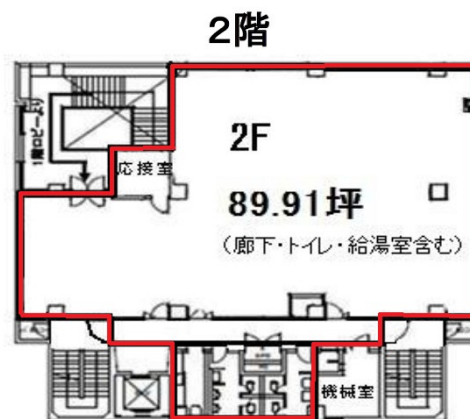

徳島第一ビル 2階89.91坪

徳島県徳島市藍場町1-5

物件MAP

賃貸条件	
月額賃料	相談
坪数	89.91坪
坪単価	相談
共益費	相談
礼金	無し
敷金(保証金)	8ヶ月
階数	2階
入居可能日	即日

ビル情報	
所在地	徳島県徳島市藍場町1-5
最寄り駅	JR高徳線 徳島駅 徒歩5分 JR徳島線(よしの川ブルーライン) 徳島駅 徒歩5分 JR牟岐線 徳島駅 徒歩5分
エリア	徳島
竣工	1979年1月
耐震	旧耐震基準
階数	地上8階 地下1階
用途	
構造	RC造、一部SRC造

設備情報	
エレベーター	1基
空調	個別空調
OAフロア	タイルカーペット
基準階天井高	
光ファイバー	有り
トイレ	男女別・室外
セキュリティ	有り
駐車場	有り