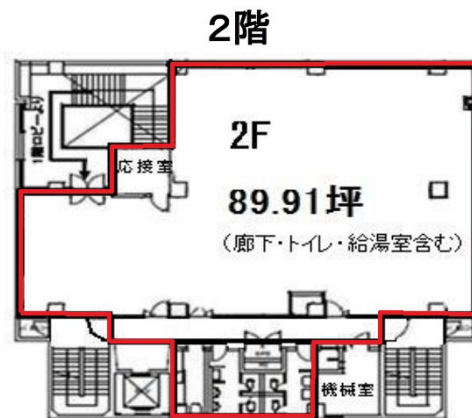

# 徳島第一ビル 2階89.91坪

徳島県徳島市藍場町1-5

物件MAP

| 賃貸条件    |        |
|---------|--------|
| 月額賃料    | 相談     |
| 坪数      | 89.91坪 |
| 坪単価     | 相談     |
| 共益費     | 相談     |
| 礼金      | 無し     |
| 敷金(保証金) | 8ヶ月    |
| 階数      | 2階     |
| 入居可能日   | 即日     |

| ビル情報 |                                                                |
|------|----------------------------------------------------------------|
| 所在地  | 徳島県徳島市藍場町1-5                                                   |
| 最寄り駅 | JR高徳線 徳島駅 徒歩5分<br>JR徳島線(よしの川ブルーライン) 徳島駅 徒歩5分<br>JR牟岐線 徳島駅 徒歩5分 |
| エリア  | 徳島                                                             |
| 竣工   | 1979年1月                                                        |
| 耐震   | 旧耐震基準                                                          |
| 階数   | 地上8階 地下1階                                                      |
| 用途   |                                                                |
| 構造   | RC造、一部SRC造                                                     |