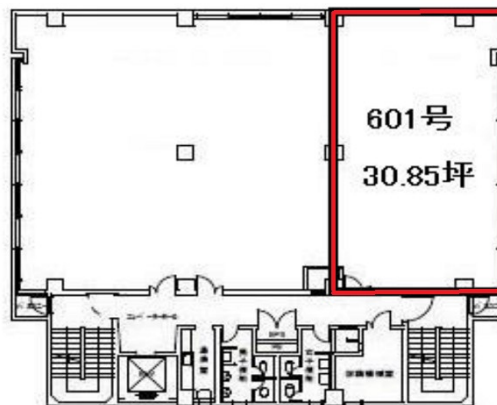

# 徳島第一ビル 6階30.85坪

徳島県徳島市藍場町1-5

## 物件MAP

| 賃貸条件    |  |
|---------|--|
| 月額賃料    | 相談   |
| 坪数      | 30.85坪   |
| 坪単価     | 相談   |
| 共益費     | 相談   |
| 礼金      | 無し   |
| 敷金（保証金） | 8ヶ月  |
| 階数      | 6階（601）  |
| 入居可能日   | 即日   |
| ビル情報    |  |
| 所在地     | 徳島県徳島市藍場町1-5   |
| 最寄り駅    | JR高徳線 徳島駅 徒歩5分<br>JR徳島線(よしの川ブルーライン) 徳島駅 徒歩5分<br>JR牟岐線 徳島駅 徒歩5分 |
| エリア     | 徳島   |
| 竣工      | 1979年1月  |
| 耐震      | 旧耐震基準  |
| 階数      | 地上8階 地下1階  |
| 用途      |  |
| 構造      | RC造、一部SRC造   |
| 設備情報    |  |
| エレベーター  | 1基   |
| 空調      | 個別空調   |
| OAフロア   | タイルカーペット   |
| 基準階天井高  |  |
| 光ファイバー  | 有り   |
| トイレ     | 男女別・室外   |
| セキュリティ  | 有り   |
| 駐車場     | 有り   |