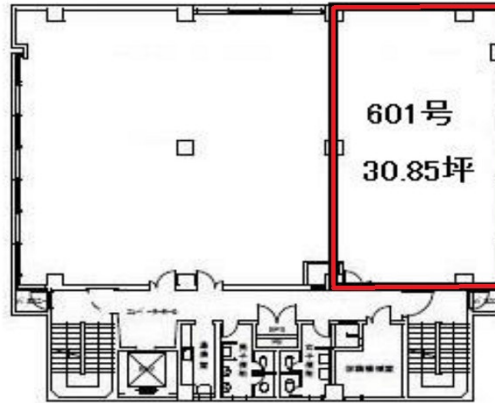

徳島第一ビル 6階30.85坪

徳島県徳島市藍場町1-5

物件MAP

賃貸条件	
月額賃料	相談
坪数	30.85坪
坪単価	相談
共益費	相談
礼金	無し
敷金（保証金）	8ヶ月
階数	6階（601）
入居可能日	即日
ビル情報	
所在地	徳島県徳島市藍場町1-5
最寄り駅	JR高徳線 徳島駅 徒歩5分 JR徳島線(よしの川ブルーライン) 徳島駅 徒歩5分 JR牟岐線 徳島駅 徒歩5分
エリア	徳島
竣工	1979年1月
耐震	旧耐震基準
階数	地上8階 地下1階
用途	
構造	RC造、一部SRC造
設備情報	
エレベーター	1基
空調	個別空調
OAフロア	タイルカーペット
基準階天井高	
光ファイバー	有り
トイレ	男女別・室外
セキュリティ	有り
駐車場	有り