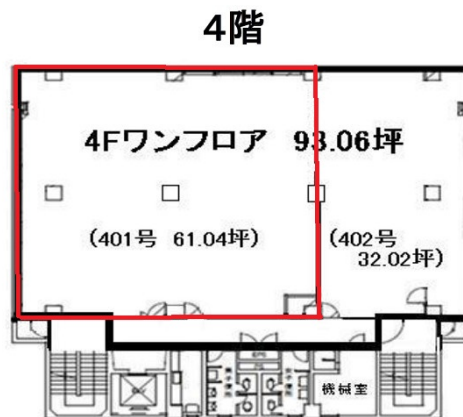

徳島第一ビル 4階61.04坪

徳島県徳島市藍場町1-5

物件MAP

賃貸条件	
月額賃料	相談
坪数	61.04坪
坪単価	相談
共益費	相談
礼金	無し
敷金（保証金）	8ヶ月
階数	4階（401）
入居可能日	即日
ビル情報	
所在地	徳島県徳島市藍場町1-5
最寄り駅	JR高徳線 徳島駅 徒歩5分 JR徳島線(よしの川ブルーライン) 徳島駅 徒歩5分 JR牟岐線 徳島駅 徒歩5分
エリア	徳島
竣工	1979年1月
耐震	旧耐震基準
階数	地上8階 地下1階
用途	
構造	RC造、一部SRC造
設備情報	
エレベーター	1基
空調	個別空調
OAフロア	タイルカーペット
基準階天井高	
光ファイバー	有り
トイレ	男女別・室外
セキュリティ	有り
駐車場	有り