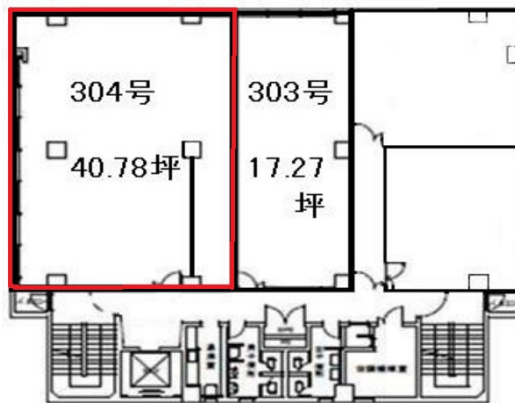

徳島第一ビル 3階40.78坪

徳島県徳島市藍場町1-5

物件MAP

賃貸条件	
月額賃料	相談
坪数	40.78坪
坪単価	相談
共益費	相談
礼金	無し
敷金（保証金）	8ヶ月
階数	3階（304）
入居可能日	即日
ビル情報	
所在地	徳島県徳島市藍場町1-5
最寄り駅	JR高徳線 徳島駅 徒歩5分 JR徳島線(よしの川ブルーライン) 徳島駅 徒歩5分 JR牟岐線 徳島駅 徒歩5分
エリア	徳島
竣工	1979年1月
耐震	旧耐震基準
階数	地上8階 地下1階
用途	
構造	RC造、一部SRC造
設備情報	
エレベーター	1基
空調	個別空調
OAフロア	タイルカーペット
基準階天井高	
光ファイバー	有り
トイレ	男女別・室外
セキュリティ	有り
駐車場	有り