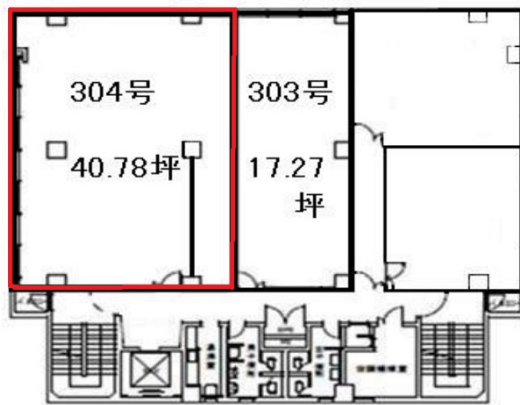

徳島第一ビル 3階40.78坪

徳島県徳島市藍場町1-5

物件MAP

賃貸条件	
月額賃料	相談
坪数	40.78坪
坪単価	相談
共益費	相談
礼金	無し
敷金（保証金）	8ヶ月
階数	3階（304）
入居可能日	即日

ビル情報	
所在地	徳島県徳島市藍場町1-5
最寄り駅	JR高徳線 徳島駅 徒歩5分 JR徳島線(よしの川ブルーライン) 徳島駅 徒歩5分 JR牟岐線 徳島駅 徒歩5分
エリア	徳島
竣工	1979年1月
耐震	旧耐震基準
階数	地上8階 地下1階
用途	
構造	RC造、一部SRC造

設備情報	
エレベーター	1基
空調	個別空調
OAフロア	タイルカーペット
基準階天井高	
光ファイバー	有り
トイレ	男女別・室外
セキュリティ	有り
駐車場	有り

事務所移転の簡単検索サイト

Quick Service

クイックサービス

徳島第一ビル 3階40.78坪 徳島県徳島市藍場町1-5

徳島（ビルID：0035116）の賃貸オフィス

貸事務所・レンタルオフィス・オフィス移転ならQuickService