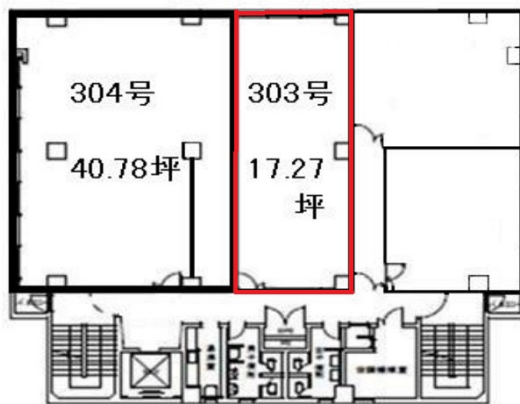

徳島第一ビル 3階17.27坪

徳島県徳島市藍場町1-5

物件MAP

賃貸条件	
月額賃料	相談
坪数	17.27坪
坪単価	相談
共益費	相談
礼金	無し
敷金（保証金）	8ヶ月
階数	3階（303）
入居可能日	即日
ビル情報	
所在地	徳島県徳島市藍場町1-5
最寄り駅	JR高德線 徳島駅 徒歩5分 JR徳島線(よしの川ブルーライン) 徳島駅 徒歩5分 JR牟岐線 徳島駅 徒歩5分
エリア	徳島
竣工	1979年1月
耐震	旧耐震基準
階数	地上8階 地下1階
用途	
構造	RC造、一部SRC造
設備情報	
エレベーター	1基
空調	個別空調
OAフロア	タイルカーペット
基準階天井高	
光ファイバー	有り
トイレ	男女別・室外
セキュリティ	有り
駐車場	有り