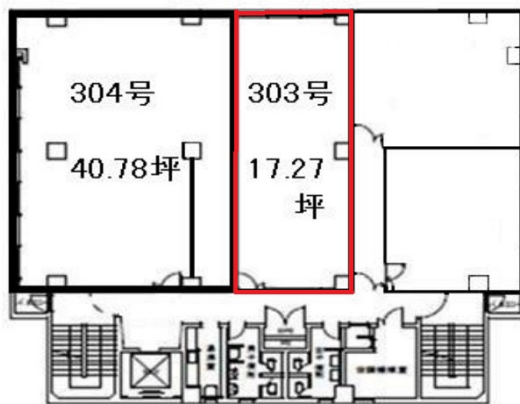

徳島第一ビル 3階17.27坪

徳島県徳島市藍場町1-5

物件MAP

賃貸条件	
月額賃料	相談
坪数	17.27坪
坪単価	相談
共益費	相談
礼金	無し
敷金（保証金）	8ヶ月
階数	3階（303）
入居可能日	即日
ビル情報	
所在地	徳島県徳島市藍場町1-5
最寄り駅	JR高徳線 徳島駅 徒歩5分 JR徳島線(よしの川ブルーライン) 徳島駅 徒歩5分 JR牟岐線 徳島駅 徒歩5分
エリア	徳島
竣工	1979年1月
耐震	旧耐震基準
階数	地上8階 地下1階
用途	
構造	RC造、一部SRC造
設備情報	
エレベーター	1基
空調	個別空調
OAフロア	タイルカーペット
基準階天井高	
光ファイバー	有り
トイレ	男女別・室外
セキュリティ	有り
駐車場	有り

事務所移転の簡単検索サイト

徳島第一ビル 3階17.27坪 徳島県徳島市藍場町1-5

徳島（ビルID：0035116）の賃貸オフィス

クイックサービス

貸事務所・レンタルオフィス・オフィス移転ならQuickService

物件詳細はこちらから

 0120-55-2620

【受付時間】平日9:30~18:30