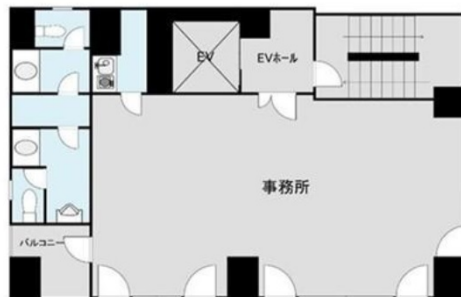

# 日本橋兜町ファースト 5階24.53坪

東京都中央区日本橋兜町20-6

## 物件MAP

賃貸条件	
月額賃料	490,600円 (税別)
坪数	24.53坪
坪単価	20,000円 (税別)
共益費	賃料に含む
礼金	1ヶ月
敷金 (保証金)	6ヶ月
階数	5階
入居可能日	2024年7月

ビル情報	
所在地	東京都中央区日本橋兜町20-6
最寄り駅	東京メトロ東西線 茅場町駅 徒歩6分 東京メトロ日比谷線 八丁堀駅 徒歩6分
エリア	八丁堀・茅場町エリア
竣工	1991年3月
耐震	新耐震基準
階数	地上8階
用途	事務所
構造	SRC造