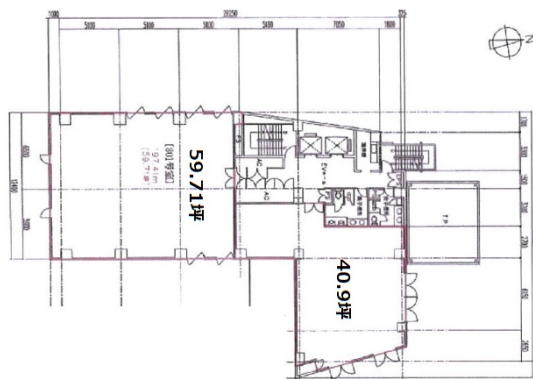

なんばアリーナビル 8階59.71坪

大阪府大阪市浪速区難波中1-13-8

物件MAP

賃貸条件	
坪数	59.71坪
階数	8階 (801)
入居可能日	
ビル情報	
所在地	大阪府大阪市浪速区難波中1-13-8
最寄り駅	大阪メトロ御堂筋線 なんば駅 徒歩3分 大阪メトロ四つ橋線 なんば駅 徒歩4分 大阪メトロ千日前線 なんば駅 徒歩3分
エリア	難波・日本橋エリア
竣工	1991年7月
耐震	新耐震基準
階数	地上9階 地上1階
用途	事務所
構造	SRC造
設備情報	
エレベーター	2基
空調	個別空調
OAフロア	OAフロア
基準階天井高	2,550mm
光ファイバー	有り
トイレ	男女別・室外
セキュリティ	有り
駐車場	有り