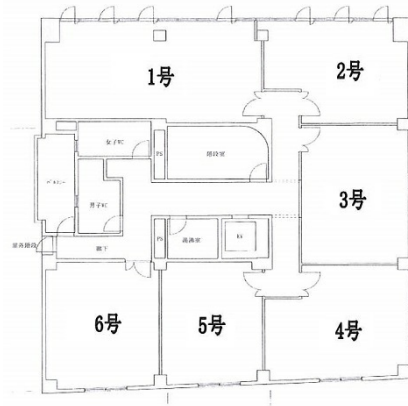

# 第1スエヒロビル 6階27.11坪

大阪府大阪市淀川区西中島7-1-20

## 物件MAP

賃貸条件	
坪数	27.11坪
階数	6階 (602)
入居可能日	

ビル情報	
所在地	大阪府大阪市淀川区西中島7-1-20
最寄り駅	JR東海道本線 新大阪駅 徒歩2分 大阪メトロ御堂筋線 新大阪駅 徒歩2分 大阪メトロ御堂筋線 西中島南方駅 徒歩7分 阪急京都本線 南方駅 徒歩10分 阪急京都本線 崇禅寺駅 徒歩17分
エリア	西中島・南方エリア
竣工	1987年11月
耐震	新耐震基準
階数	地上8階
用途	事務所
構造	RC造