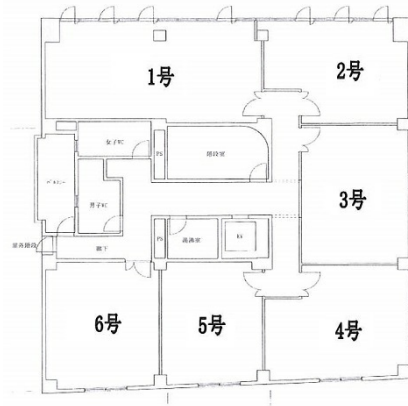

# 第1スエヒロビル 6階27.11坪

大阪府大阪市淀川区西中島7-1-20

## 物件MAP

賃貸条件	
坪数	27.11坪
階数	6階 (602)
入居可能日	

ビル情報	
所在地	大阪府大阪市淀川区西中島7-1-20
最寄り駅	JR東海道本線 新大阪駅 徒歩2分 大阪メトロ御堂筋線 新大阪駅 徒歩2分 大阪メトロ御堂筋線 西中島南方駅 徒歩7分 阪急京都本線 南方駅 徒歩10分 阪急京都本線 崇禅寺駅 徒歩17分
エリア	西中島・南方エリア
竣工	1987年11月
耐震	新耐震基準
階数	地上8階
用途	事務所
構造	RC造

設備情報	
エレベーター	1基
空調	個別空調
OAフロア	
基準階天井高	
光ファイバー	有り
トイレ	男女別・室外
セキュリティ	有り
駐車場	有り

事務所移転の簡単検索サイト

Quick Service

クイックサービス

第1スエヒロビル 6階27.11坪 大阪府大阪市淀川区西中島7-1-20

西中島・南方エリア (ビルID: 0035082) の賃貸オフィス

貸事務所・レンタルオフィス・オフィス移転ならQuickService