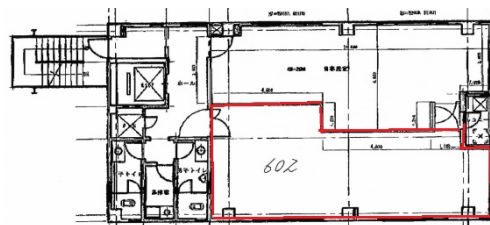

天満橋パークビル 6階18.44坪

大阪府大阪市北区天満2-8-17

物件MAP

賃貸条件	
月額賃料	150,000円 (税別)
坪数	18.44坪
坪単価	8,134円 (税別)
共益費	賃料に含む
礼金	無し
敷金 (保証金)	1500000円
階数	6階 (602)
入居可能日	即日

ビル情報	
所在地	大阪府大阪市北区天満2-8-17
最寄り駅	大阪メトロ谷町線 天満橋駅 徒歩6分 大阪メトロ谷町線 南森町駅 徒歩8分 京阪本線 天満橋駅 徒歩8分 京阪中之島線 天満橋駅 徒歩8分 JR東西線 大阪天満宮駅 徒歩9分
エリア	南森町・天満エリア
竣工	1988年11月
耐震	新耐震基準
階数	地上8階
用途	事務所
構造	S造

設備情報	
エレベーター	1基
空調	個別空調
OAフロア	タイルカーペット
基準階天井高	2,500mm
光ファイバー	有り
トイレ	男女別・室外
セキュリティ	有り
駐車場	無し