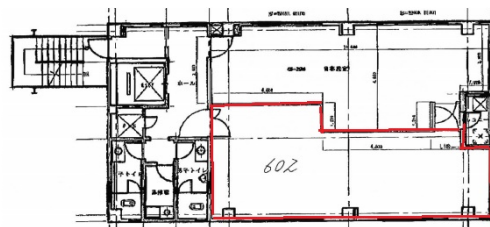

# 天満橋パークビル 6階18.44坪

大阪府大阪市北区天満2-8-17

## 物件MAP

賃貸条件	
月額賃料	150,000円 (税別)
坪数	18.44坪
坪単価	8,134円 (税別)
共益費	賃料に含む
礼金	無し
敷金 (保証金)	1500000円
階数	6階 (602)
入居可能日	即日

ビル情報	
所在地	大阪府大阪市北区天満2-8-17
最寄り駅	大阪メトロ谷町線 天満橋駅 徒歩6分 大阪メトロ谷町線 南森町駅 徒歩8分 京阪本線 天満橋駅 徒歩8分 京阪中之島線 天満橋駅 徒歩8分 JR東西線 大阪天満宮駅 徒歩9分
エリア	南森町・天満エリア
竣工	1988年11月
耐震	新耐震基準
階数	地上8階
用途	事務所
構造	S造