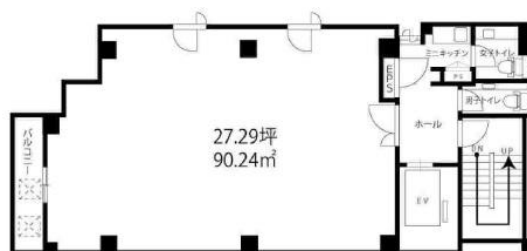

天満橋MSビル 4階27.29坪

大阪府大阪市北区天満2-1-6

物件MAP

賃貸条件	
月額賃料	218,320円 (税別)
坪数	27.29坪
坪単価	8,000円 (税別)
共益費	54,580円
礼金	2ヶ月
敷金 (保証金)	6ヶ月
階数	4階 (ワンフロア)
入居可能日	即日

ビル情報	
所在地	大阪府大阪市北区天満2-1-6
最寄り駅	京阪本線 天満橋駅 徒歩6分 大阪メトロ谷町線 天満橋駅 徒歩6分 京阪中之島線 天満橋駅 徒歩5分 JR東西線 大阪天満宮駅 徒歩11分 大阪メトロ谷町線 南森町駅 徒歩13分
エリア	南森町・天満エリア
竣工	1992年1月
耐震	新耐震基準
階数	地上9階 地上1階
用途	事務所
構造	S造

設備情報	
エレベーター	1基
空調	個別空調
OAフロア	その他
基準階天井高	
光ファイバー	無し
トイレ	男女別・室外
セキュリティ	無し
駐車場	無し