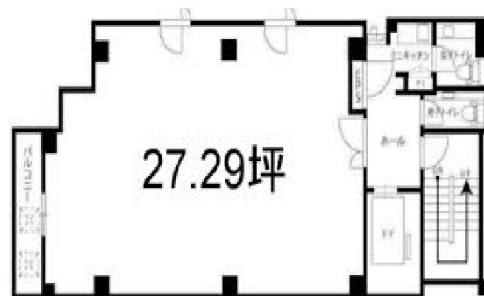

天満橋MSビル 3階27.29坪

大阪府大阪市北区天満2-1-6

物件MAP

| 賃貸条件 | |
|----------|---------------|
| 月額賃料 | 218,320円 (税別) |
| 坪数 | 27.29坪 |
| 坪単価 | 8,000円 (税別) |
| 共益費 | 54,580円 |
| 礼金 | 2ヶ月 |
| 敷金 (保証金) | 6ヶ月 |
| 階数 | 3階 |
| 入居可能日 | 即日 |

| ビル情報 | |
|------|---|
| 所在地 | 大阪府大阪市北区天満2-1-6 |
| 最寄り駅 | 京阪本線 天満橋駅 徒歩6分 大阪メトロ谷町線 天満橋駅 徒歩6分 京阪中之島線 天満橋駅 徒歩5分 JR東西線 大阪天満宮駅 徒歩11分 大阪メトロ谷町線 南森町駅 徒歩13分 |
| エリア | 南森町・天満エリア |
| 竣工 | 1992年1月 |
| 耐震 | 新耐震基準 |
| 階数 | 地上9階 地上1階 |
| 用途 | |
| 構造 | S造 |