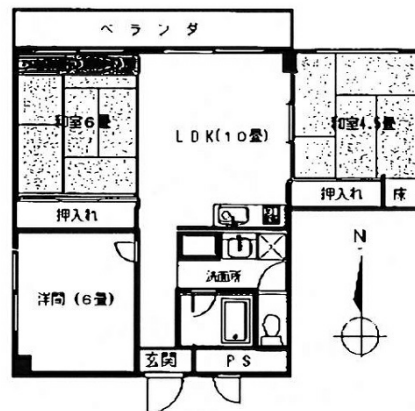

天満パークハウス 2階7.35坪

大阪府大阪市北区天満1-3-3

物件MAP

賃貸条件	
月額賃料	47,775円 (税別)
坪数	7.35坪
坪単価	6,500円 (税別)
共益費	賃料に含む
礼金	143000円
敷金 (保証金)	
階数	2階 (207)
入居可能日	

ビル情報	
所在地	大阪府大阪市北区天満1-3-3
最寄り駅	京阪本線 天満橋駅 徒歩5分 大阪メトロ谷町線 天満橋駅 徒歩5分
エリア	南森町・天満エリア
竣工	要確認
耐震	旧耐震基準
階数	地上9階 地上1階
用途	
構造	調査中