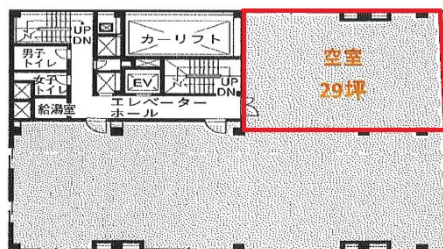

西天満パークビル2号館 2階29坪

大阪府大阪市北区西天満5-1-15

物件MAP

賃貸条件	
月額賃料	相談
坪数	29坪
坪単価	相談
共益費	相談
礼金	無し
敷金（保証金）	6ヶ月
階数	2階
入居可能日	即日

ビル情報	
所在地	大阪府大阪市北区西天満5-1-15
最寄り駅	大阪メトロ堺筋線 南森町駅 徒歩2分 JR東西線 大阪天満宮駅 徒歩3分 大阪メトロ谷町線 東梅田駅 徒歩14分 大阪メトロ堺筋線 扇町駅 徒歩11分 JR東西線 北新地駅 徒歩15分
エリア	東梅田・西天満エリア
竣工	1969年10月
耐震	旧耐震基準
階数	地上7階 地下1階
用途	事務所
構造	RC造

設備情報	
エレベーター	1基
空調	個別空調
OAフロア	タイルカーペット
基準階天井高	
光ファイバー	無し
トイレ	男女別・室外
セキュリティ	有り
駐車場	有り

事務所移転の簡単検索サイト

Quick Service

クイックサービス

西天満パークビル2号館 2階29坪 大阪府大阪市北区西天満5-1-15

東梅田・西天満エリア（ビルID：0035059）の賃貸オフィス

貸事務所・レンタルオフィス・オフィス移転ならQuickService