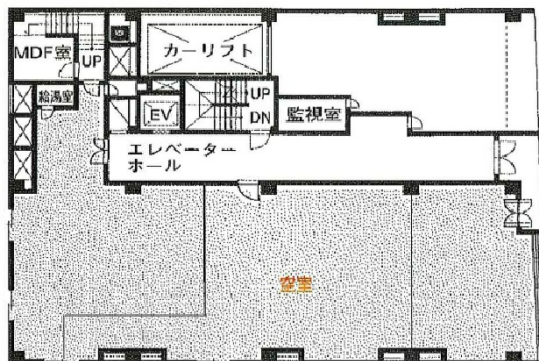

西天満パークビル2号館 1階24.44坪

大阪府大阪市北区西天満5-1-15

物件MAP

賃貸条件	
月額賃料	相談
坪数	24.44坪
坪単価	相談
共益費	相談
礼金	無し
敷金（保証金）	6ヶ月
階数	1階
入居可能日	即日

ビル情報	
所在地	大阪府大阪市北区西天満5-1-15
最寄り駅	大阪メトロ堺筋線 南森町駅 徒歩2分 JR東西線 大阪天満宮駅 徒歩3分 大阪メトロ谷町線 東梅田駅 徒歩14分 大阪メトロ堺筋線 扇町駅 徒歩11分 JR東西線 北新地駅 徒歩15分
エリア	東梅田・西天満エリア
竣工	1969年10月
耐震	旧耐震基準
階数	地上7階 地下1階
用途	事務所
構造	RC造

設備情報	
エレベーター	1基
空調	個別空調
OAフロア	タイルカーペット
基準階天井高	
光ファイバー	無し
トイレ	男女別・室外
セキュリティ	有り
駐車場	有り