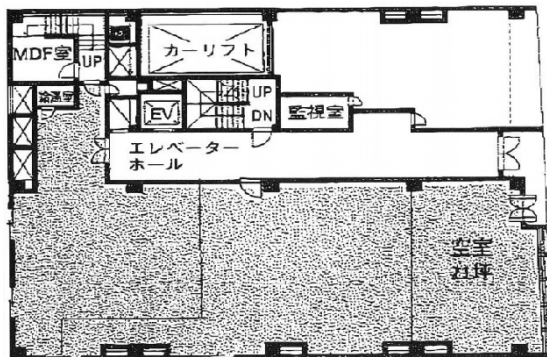

西天満パークビル2号館 1階21坪

大阪府大阪市北区西天満5-1-15

1F

物件MAP

賃貸条件	
坪数	21坪
階数	1階
入居可能日	

ビル情報	
所在地	大阪府大阪市北区西天満5-1-15
最寄り駅	大阪メトロ堺筋線 南森町駅 徒歩2分 JR東西線 大阪天満宮駅 徒歩3分 大阪メトロ谷町線 東梅田駅 徒歩14分 大阪メトロ堺筋線 扇町駅 徒歩11分 JR東西線 北新地駅 徒歩15分
エリア	東梅田・西天満エリア
竣工	1969年10月
耐震	旧耐震基準
階数	地上7階 地下1階
用途	事務所/店舗
構造	RC造

設備情報	
エレベーター	1基
空調	個別空調
OAフロア	タイルカーペット
基準階天井高	
光ファイバー	無し
トイレ	男女別・室外
セキュリティ	有り
駐車場	有り

西天満パークビル2号館 1階21坪 大阪府大阪市北区西天満5-1-15

東梅田・西天満エリア (ビルID: 0035059) の賃貸オフィス

貸事務所・レンタルオフィス・オフィス移転ならQuickService

物件詳細はこちらから

0120-55-2620