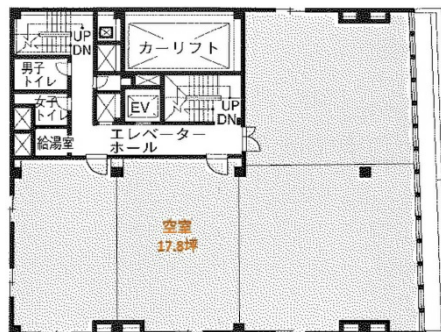

西天満パークビル2号館 6階17.8坪

大阪府大阪市北区西天満5-1-15

物件MAP

賃貸条件	
月額賃料	相談
坪数	17.8坪
坪単価	相談
共益費	相談
礼金	無し
敷金（保証金）	6ヶ月
階数	6階
入居可能日	即日

ビル情報	
所在地	大阪府大阪市北区西天満5-1-15
最寄り駅	大阪メトロ堺筋線 南森町駅 徒歩2分 JR東西線 大阪天満宮駅 徒歩3分 大阪メトロ谷町線 東梅田駅 徒歩14分 大阪メトロ堺筋線 扇町駅 徒歩11分 JR東西線 北新地駅 徒歩15分
エリア	東梅田・西天満エリア
竣工	1969年10月
耐震	旧耐震基準
階数	地上7階 地下1階
用途	事務所
構造	RC造

設備情報	
エレベーター	1基
空調	個別空調
OAフロア	タイルカーペット
基準階天井高	
光ファイバー	無し
トイレ	男女別・室外
セキュリティ	有り
駐車場	有り

西天満パークビル2号館 6階17.8坪 大阪府大阪市北区西天満5-1-15

東梅田・西天満エリア（ビルID：0035059）の賃貸オフィス

貸事務所・レンタルオフィス・オフィス移転ならQuickService

物件詳細はこちらから
0120-55-2620