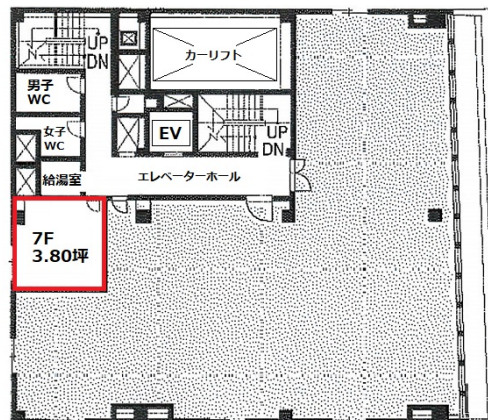

# 西天満パークビル2号館 7階3.8坪

大阪府大阪市北区西天満5-1-15

## 物件MAP

賃貸条件	
月額賃料	相談
坪数	3.8坪
坪単価	相談
共益費	賃料に含む
礼金	無し
敷金 (保証金)	6ヶ月
階数	7階
入居可能日	即日

ビル情報	
所在地	大阪府大阪市北区西天満5-1-15
最寄り駅	大阪メトロ堺筋線 南森町駅 徒歩2分 JR東西線 大阪天満宮駅 徒歩3分 大阪メトロ谷町線 東梅田駅 徒歩14分 大阪メトロ堺筋線 扇町駅 徒歩11分 JR東西線 北新地駅 徒歩15分
エリア	東梅田・西天満エリア
竣工	1969年10月
耐震	旧耐震基準
階数	地上7階 地下1階
用途	事務所
構造	RC造