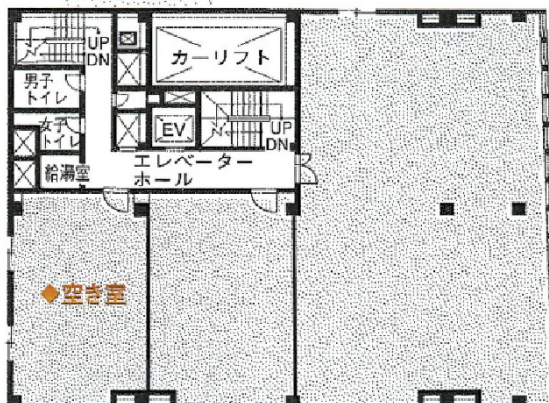

西天満パークビル2号館 4階16.2坪

大阪府大阪市北区西天満5-1-15

物件MAP

| 賃貸条件 | |
|---------|--|
| 月額賃料 | 相談 |
| 坪数 | 16.2坪 |
| 坪単価 | 相談 |
| 共益費 | 相談 |
| 礼金 | |
| 敷金（保証金） | 相談 |
| 階数 | 4階 |
| 入居可能日 | |
| ビル情報 | |
| 所在地 | 大阪府大阪市北区西天満5-1-15 |
| 最寄り駅 | 大阪メトロ堺筋線 南森町駅 徒歩2分 JR東西線 大阪天満宮駅 徒歩3分 大阪メトロ谷町線 東梅田駅 徒歩14分 大阪メトロ堺筋線 扇町駅 徒歩11分 JR東西線 北新地駅 徒歩15分 |
| エリア | 東梅田・西天満エリア |
| 竣工 | 1969年10月 |
| 耐震 | 旧耐震基準 |
| 階数 | 地上7階 地下1階 |
| 用途 | 事務所 |
| 構造 | RC造 |
| 設備情報 | |
| エレベーター | 1基 |
| 空調 | 個別空調 |
| OAフロア | タイルカーペット |
| 基準階天井高 | |
| 光ファイバー | 無し |
| トイレ | 男女別・室外 |
| セキュリティ | 有り |
| 駐車場 | 有り |