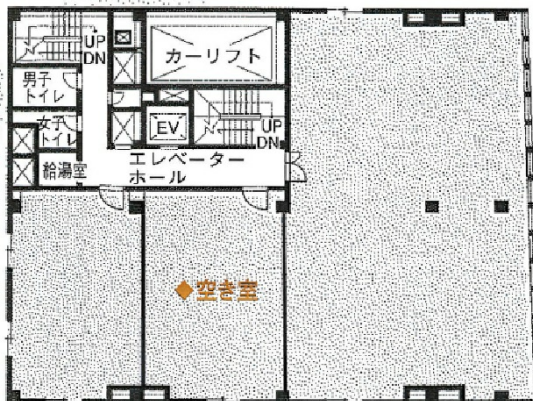

西天満パークビル2号館 3階16.2坪

大阪府大阪市北区西天満5-1-15

物件MAP

賃貸条件	
月額賃料	相談
坪数	16.2坪
坪単価	相談
共益費	相談
礼金	無し
敷金 (保証金)	6ヶ月
階数	3階
入居可能日	即日

ビル情報	
所在地	大阪府大阪市北区西天満5-1-15
最寄り駅	大阪メトロ堺筋線 南森町駅 徒歩2分 JR東西線 大阪天満宮駅 徒歩3分 大阪メトロ谷町線 東梅田駅 徒歩14分 大阪メトロ堺筋線 扇町駅 徒歩11分 JR東西線 北新地駅 徒歩15分
エリア	東梅田・西天満エリア
竣工	1969年10月
耐震	旧耐震基準
階数	地上7階 地下1階
用途	事務所
構造	RC造

設備情報	
エレベーター	1基
空調	個別空調
OAフロア	タイルカーペット
基準階天井高	
光ファイバー	無し
トイレ	男女別・室外
セキュリティ	有り
駐車場	有り