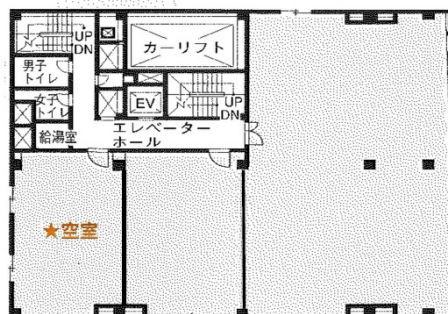

西天満パークビル2号館 5階16.2坪

大阪府大阪市北区西天満5-1-15

物件MAP

賃貸条件	
月額賃料	相談
坪数	16.2坪
坪単価	相談
共益費	相談
礼金	無し
敷金（保証金）	6ヶ月
階数	5階
入居可能日	即日

ビル情報	
所在地	大阪府大阪市北区西天満5-1-15
最寄り駅	大阪メトロ堺筋線 南森町駅 徒歩2分 JR東西線 大阪天満宮駅 徒歩3分 大阪メトロ谷町線 東梅田駅 徒歩14分 大阪メトロ堺筋線 扇町駅 徒歩11分 JR東西線 北新地駅 徒歩15分
エリア	東梅田・西天満エリア
竣工	1969年10月
耐震	旧耐震基準
階数	地上7階 地下1階
用途	事務所
構造	RC造

設備情報	
エレベーター	1基
空調	個別空調
OAフロア	タイルカーペット
基準階天井高	
光ファイバー	無し
トイレ	男女別・室外
セキュリティ	有り
駐車場	有り