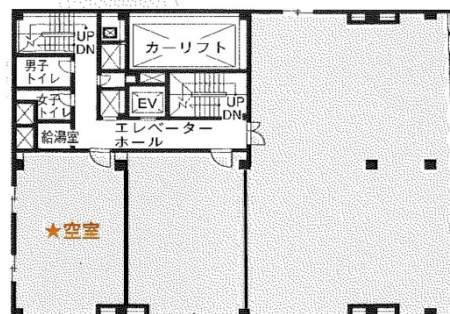

西天満パークビル2号館 5階16.2坪

大阪府大阪市北区西天満5-1-15

物件MAP

賃貸条件	
月額賃料	相談
坪数	16.2坪
坪単価	相談
共益費	相談
礼金	無し
敷金（保証金）	6ヶ月
階数	5階
入居可能日	即日

ビル情報	
所在地	大阪府大阪市北区西天満5-1-15
最寄り駅	大阪メトロ堺筋線 南森町駅 徒歩2分 JR東西線 大阪天満宮駅 徒歩3分 大阪メトロ谷町線 東梅田駅 徒歩14分 大阪メトロ堺筋線 扇町駅 徒歩11分 JR東西線 北新地駅 徒歩15分
エリア	東梅田・西天満エリア
竣工	1969年10月
耐震	旧耐震基準
階数	地上7階 地下1階
用途	事務所
構造	RC造

設備情報	
エレベーター	1基
空調	個別空調
OAフロア	タイルカーペット
基準階天井高	
光ファイバー	無し
トイレ	男女別・室外
セキュリティ	有り
駐車場	有り

事務所移転の簡単検索サイト **西天満パークビル2号館 5階16.2坪** 大阪府大阪市北区西天満5-1-15

東梅田・西天満エリア（ビルID：0035059）の賃貸オフィス

貸事務所・レンタルオフィス・オフィス移転なら**QuickService**