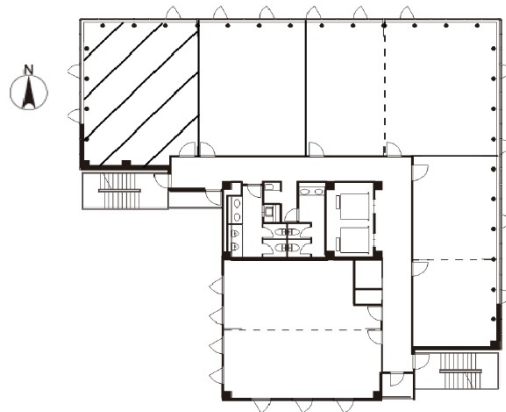

# MF西天満ビル 9階18.04坪

大阪府大阪市北区西天満4-3-18

## 物件MAP

賃貸条件	
坪数	18.04坪
階数	9階
入居可能日	

ビル情報	
所在地	大阪府大阪市北区西天満4-3-18
最寄り駅	大阪メトロ谷町線 南森町駅 徒歩5分 大阪メトロ堺筋線 南森町駅 徒歩5分 JR東西線 大阪天満宮駅 徒歩5分 京阪中之島線 なにわ橋駅 徒歩10分 大阪メトロ谷町線 東梅田駅 徒歩12分
エリア	東梅田・西天満エリア
竣工	2013年9月
耐震	新耐震基準
階数	地上12階 地上1階
用途	事務所
構造	S造