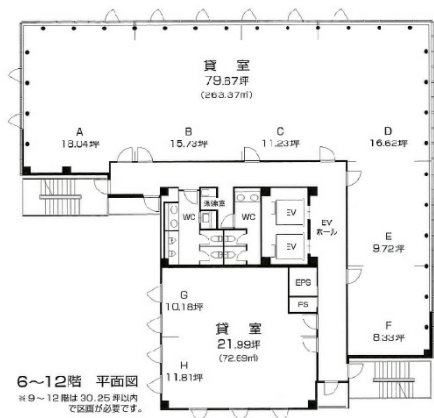

MF西天満ビル 12階15.73坪

大阪府大阪市北区西天満4-3-18

物件MAP

賃貸条件	
坪数	15.73坪
階数	12階
入居可能日	

ビル情報	
所在地	大阪府大阪市北区西天満4-3-18
最寄り駅	大阪メトロ谷町線 南森町駅 徒歩5分 大阪メトロ堺筋線 南森町駅 徒歩5分 JR東西線 大阪天満宮駅 徒歩5分 京阪中之島線 なにわ橋駅 徒歩10分 大阪メトロ谷町線 東梅田駅 徒歩12分

エリア	東梅田・西天満エリア
竣工	2013年9月
耐震	新耐震基準
階数	地上12階 地上1階
用途	事務所
構造	S造

設備情報	
エレベーター	2基
空調	個別空調
OAフロア	OAフロア
基準階天井高	2,600mm
光ファイバー	有り
トイレ	男女別・室外
セキュリティ	有り
駐車場	有り

事務所移転の簡単検索サイト

Quick Service

クイックサービス

MF西天満ビル 12階15.73坪 大阪府大阪市北区西天満4-3-18

東梅田・西天満エリア (ビルID: 0035054) の賃貸オフィス

貸事務所・レンタルオフィス・オフィス移転ならQuickService