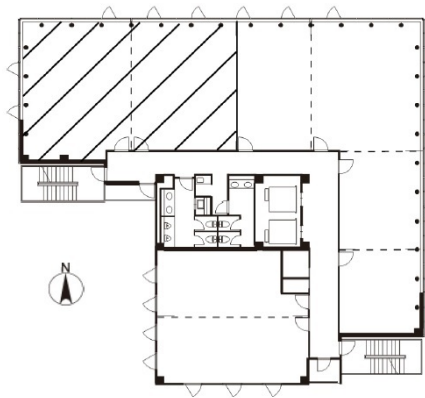

# MF西天満ビル 11階33.77坪

大阪府大阪市北区西天満4-3-18

## 物件MAP

賃貸条件	
坪数	33.77坪
階数	11階 (AB)
入居可能日	

ビル情報	
所在地	大阪府大阪市北区西天満4-3-18
最寄り駅	大阪メトロ谷町線 南森町駅 徒歩5分 大阪メトロ堺筋線 南森町駅 徒歩5分 JR東西線 大阪天満宮駅 徒歩5分 京阪中之島線 なにわ橋駅 徒歩10分 大阪メトロ谷町線 東梅田駅 徒歩12分
エリア	東梅田・西天満エリア
竣工	2013年9月
耐震	新耐震基準
階数	地上12階 地上1階
用途	事務所
構造	S造

設備情報	
エレベーター	2基
空調	個別空調
OAフロア	OAフロア
基準階天井高	2,600mm
光ファイバー	有り
トイレ	男女別・室外
セキュリティ	有り
駐車場	有り

事務所移転の簡単検索サイト

Quick Service

クイックサービス

MF西天満ビル 11階33.77坪 大阪府大阪市北区西天満4-3-18

東梅田・西天満エリア (ビルID: 0035054) の賃貸オフィス

貸事務所・レンタルオフィス・オフィス移転ならQuickService