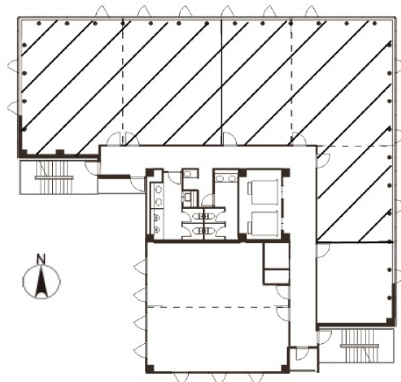

MF西天満ビル 12階71.34坪

大阪府大阪市北区西天満4-3-18

物件MAP

賃貸条件	
坪数	71.34坪
階数	12階
入居可能日	

ビル情報	
所在地	大阪府大阪市北区西天満4-3-18
最寄り駅	大阪メトロ谷町線 南森町駅 徒歩5分 大阪メトロ堺筋線 南森町駅 徒歩5分 JR東西線 大阪天満宮駅 徒歩5分 京阪中之島線 なにわ橋駅 徒歩10分 大阪メトロ谷町線 東梅田駅 徒歩12分
エリア	東梅田・西天満エリア
竣工	2013年9月
耐震	新耐震基準
階数	地上12階 地上1階
用途	事務所
構造	S造

設備情報	
エレベーター	2基
空調	個別空調
OAフロア	OAフロア
基準階天井高	2,600mm
光ファイバー	有り
トイレ	男女別・室外
セキュリティ	有り
駐車場	有り

事務所移転の簡単検索サイト

Quick Service

クイックサービス

MF西天満ビル 12階71.34坪 大阪府大阪市北区西天満4-3-18

東梅田・西天満エリア (ビルID: 0035054) の賃貸オフィス

貸事務所・レンタルオフィス・オフィス移転ならQuickService