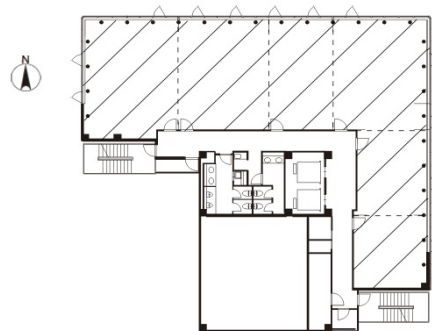

MF西天満ビル 4階80.1坪

大阪府大阪市北区西天満4-3-18

物件MAP

賃貸条件	
坪数	80.1坪
階数	4階 (A-F)
入居可能日	

ビル情報	
所在地	大阪府大阪市北区西天満4-3-18
最寄り駅	大阪メトロ谷町線 南森町駅 徒歩5分 大阪メトロ堺筋線 南森町駅 徒歩5分 JR東西線 大阪天満宮駅 徒歩5分 京阪中之島線 なにわ橋駅 徒歩10分 大阪メトロ谷町線 東梅田駅 徒歩12分
エリア	東梅田・西天満エリア
竣工	2013年9月
耐震	新耐震基準
階数	地上12階 地上1階
用途	事務所
構造	S造

設備情報	
エレベーター	2基
空調	個別空調
OAフロア	OAフロア
基準階天井高	2,600mm
光ファイバー	有り
トイレ	男女別・室外
セキュリティ	有り
駐車場	有り

事務所移転の簡単検索サイト

Quick Service

クイックサービス

MF西天満ビル 4階80.1坪 大阪府大阪市北区西天満4-3-18

東梅田・西天満エリア (ビルID: 0035054) の賃貸オフィス

貸事務所・レンタルオフィス・オフィス移転ならQuickService