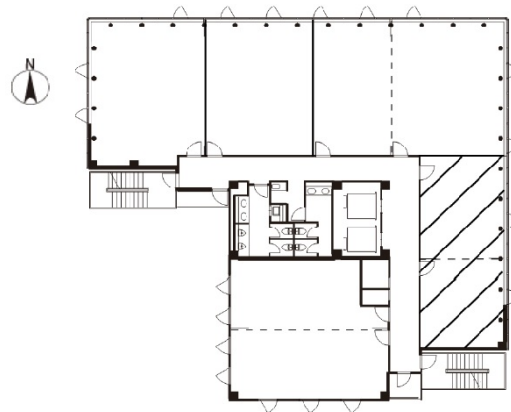

# MF西天満ビル 9階18.05坪

大阪府大阪市北区西天満4-3-18

## 物件MAP

賃貸条件	
坪数	18.05坪
階数	9階
入居可能日	

ビル情報	
所在地	大阪府大阪市北区西天満4-3-18
最寄り駅	大阪メトロ谷町線 南森町駅 徒歩5分 大阪メトロ堺筋線 南森町駅 徒歩5分 JR東西線 大阪天満宮駅 徒歩5分 京阪中之島線 なにわ橋駅 徒歩10分 大阪メトロ谷町線 東梅田駅 徒歩12分
エリア	東梅田・西天満エリア
竣工	2013年9月
耐震	新耐震基準
階数	地上12階 地上1階
用途	事務所
構造	S造