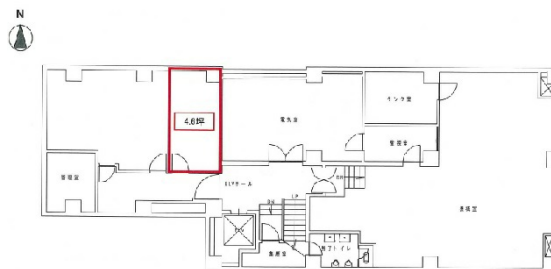

西天満パークビル4号館 地下1階4.6坪

大阪府大阪市北区西天満3-13-9

物件MAP

賃貸条件	
月額賃料	36,800円 (税別)
坪数	4.6坪
坪単価	8,000円 (税別)
共益費	賃料に含む
礼金	無し
敷金 (保証金)	6ヶ月
階数	B1階
入居可能日	即日

ビル情報	
所在地	大阪府大阪市北区西天満3-13-9
最寄り駅	大阪メトロ堺筋線 南森町駅 徒歩6分 大阪メトロ谷町線 東梅田駅 徒歩12分 大阪メトロ谷町線 南森町駅 徒歩6分 京阪中之島線 なにわ橋駅 徒歩9分 JR東西線 大阪天満宮駅 徒歩9分
エリア	東梅田・西天満エリア
竣工	1968年6月
耐震	新耐震基準相当
階数	地上6階 地上1階
用途	
構造	S造

設備情報	
エレベーター	1基
空調	個別空調
OAフロア	OAフロア
基準階天井高	
光ファイバー	有り
トイレ	男女別・室外
セキュリティ	有り
駐車場	無し