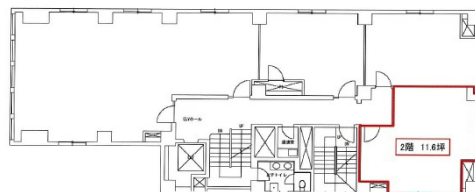

西天満パークビル4号館 2階11.6坪

大阪府大阪市北区西天満3-13-9

物件MAP

賃貸条件	
坪数	11.6坪
階数	2階
入居可能日	
ビル情報	
所在地	大阪府大阪市北区西天満3-13-9
最寄り駅	大阪メトロ堺筋線 南森町駅 徒歩6分 大阪メトロ谷町線 東梅田駅 徒歩12分 大阪メトロ谷町線 南森町駅 徒歩6分 京阪中之島線 なにわ橋駅 徒歩9分 JR東西線 大阪天満宮駅 徒歩9分
エリア	東梅田・西天満エリア
竣工	1968年6月
耐震	新耐震基準相当
階数	地上6階 地上1階
用途	事務所
構造	S造
設備情報	
エレベーター	1基
空調	個別空調
OAフロア	OAフロア
基準階天井高	
光ファイバー	有り
トイレ	男女別・室外
セキュリティ	有り
駐車場	無し