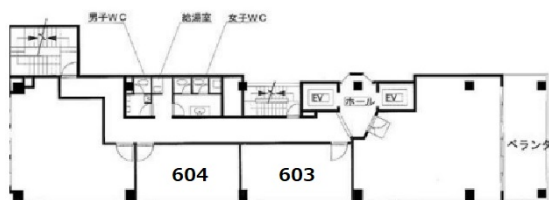

第一住建御堂筋本町ビル 6階9.32坪

大阪府大阪市中央区南本町3-4-7

物件MAP

賃貸条件	
月額賃料	55,920円 (税別)
坪数	9.32坪
坪単価	6,000円 (税別)
共益費	23,300円
礼金	1ヶ月
敷金 (保証金)	3ヶ月
階数	6階 (604申込有)
入居可能日	即日

ビル情報	
所在地	大阪府大阪市中央区南本町3-4-7
最寄り駅	大阪メトロ御堂筋線 本町駅 徒歩2分 大阪メトロ中央線 本町駅 徒歩3分 大阪メトロ堺筋線 堺筋本町駅 徒歩6分 大阪メトロ中央線 堺筋本町駅 徒歩7分 大阪メトロ四つ橋線 本町駅 徒歩8分
エリア	本町・堺筋本町エリア
竣工	1989年12月
耐震	新耐震基準
階数	地上10階 地上1階
用途	事務所
構造	S造

設備情報	
エレベーター	2基
空調	個別空調
OAフロア	
基準階天井高	2,500mm
光ファイバー	有り
トイレ	男女別・室外
セキュリティ	有り
駐車場	有り