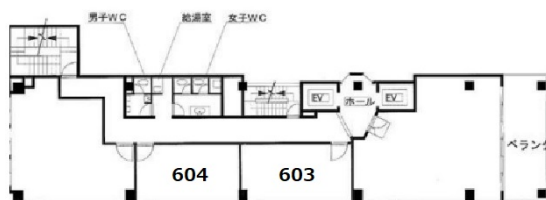

第一住建御堂筋本町ビル 6階9.32坪

大阪府大阪市中央区南本町3-4-7

物件MAP

賃貸条件	
月額賃料	55,920円 (税別)
坪数	9.32坪
坪単価	6,000円 (税別)
共益費	23,300円
礼金	1ヶ月
敷金 (保証金)	3ヶ月
階数	6階 (604申込有)
入居可能日	即日

ビル情報	
所在地	大阪府大阪市中央区南本町3-4-7
最寄り駅	大阪メトロ御堂筋線 本町駅 徒歩2分 大阪メトロ中央線 本町駅 徒歩3分 大阪メトロ堺筋線 堺筋本町駅 徒歩6分 大阪メトロ中央線 堺筋本町駅 徒歩7分 大阪メトロ四つ橋線 本町駅 徒歩8分
エリア	本町・堺筋本町エリア
竣工	1989年12月
耐震	新耐震基準
階数	地上10階 地上1階
用途	事務所
構造	S造

設備情報	
エレベーター	2基
空調	個別空調
OAフロア	
基準階天井高	2,500mm
光ファイバー	有り
トイレ	男女別・室外
セキュリティ	有り
駐車場	有り

第一住建御堂筋本町ビル 6階9.32坪 大阪府大阪市中央区南本町3-4-7

本町・堺筋本町エリア (ビルID: 0035015) の賃貸オフィス

貸事務所・レンタルオフィス・オフィス移転ならQuickService

物件詳細はこちらから

 0120-55-2620