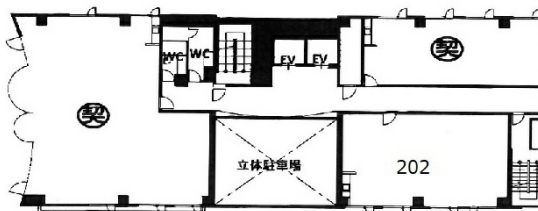

第一住建南久宝寺町ビル 2階22坪

大阪府大阪市中央区南久宝寺町3-2-7

物件MAP

| 賃貸条件 | |
|--------|---|
| 坪数 | 22坪 |
| 階数 | 2階 (202) |
| 入居可能日 | |
| ビル情報 | |
| 所在地 | 大阪府大阪市中央区南久宝寺町3-2-7 |
| 最寄り駅 | 大阪メトロ御堂筋線 本町駅 徒歩6分 大阪メトロ中央線 本町駅 徒歩6分 大阪メトロ堺筋線 堺筋本町駅 徒歩6分 大阪メトロ中央線 堺筋本町駅 徒歩9分 大阪メトロ御堂筋線 本町駅 徒歩9分 |
| エリア | 本町・堺筋本町エリア |
| 竣工 | 1991年3月 |
| 耐震 | 新耐震基準 |
| 階数 | 地上10階 地上1階 |
| 用途 | 事務所 |
| 構造 | S造 |
| 設備情報 | |
| エレベーター | 2基 |
| 空調 | 個別空調 |
| OAフロア | タイルカーペット |
| 基準階天井高 | 2,400mm |
| 光ファイバー | 有り |
| トイレ | 男女別・室外 |
| セキュリティ | 有り |
| 駐車場 | 有り |