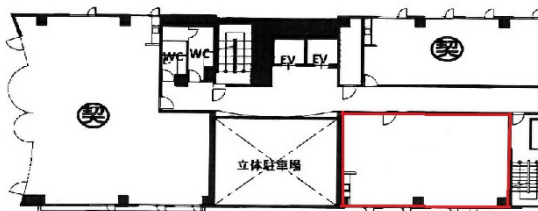

第一住建南久宝寺町ビル 4階22坪

大阪府大阪市中央区南久宝寺町3-2-7

物件MAP

賃貸条件	
月額賃料	165,000円（税別）
坪数	22坪
坪単価	7,500円（税別）
共益費	66,000円
礼金	1ヶ月
敷金（保証金）	3ヶ月
階数	4階（402）
入居可能日	2024年6月

ビル情報	
所在地	大阪府大阪市中央区南久宝寺町3-2-7
最寄り駅	大阪メトロ御堂筋線 本町駅 徒歩6分 大阪メトロ中央線 本町駅 徒歩6分 大阪メトロ堺筋線 堺筋本町駅 徒歩6分 大阪メトロ中央線 堺筋本町駅 徒歩9分 大阪メトロ御堂筋線 本町駅 徒歩9分
エリア	本町・堺筋本町エリア
竣工	1991年3月
耐震	新耐震基準
階数	地上10階 地上1階
用途	事務所
構造	S造

設備情報	
エレベーター	2基
空調	個別空調
OAフロア	タイルカーペット
基準階天井高	2,400mm
光ファイバー	有り
トイレ	男女別・室外
セキュリティ	有り
駐車場	有り